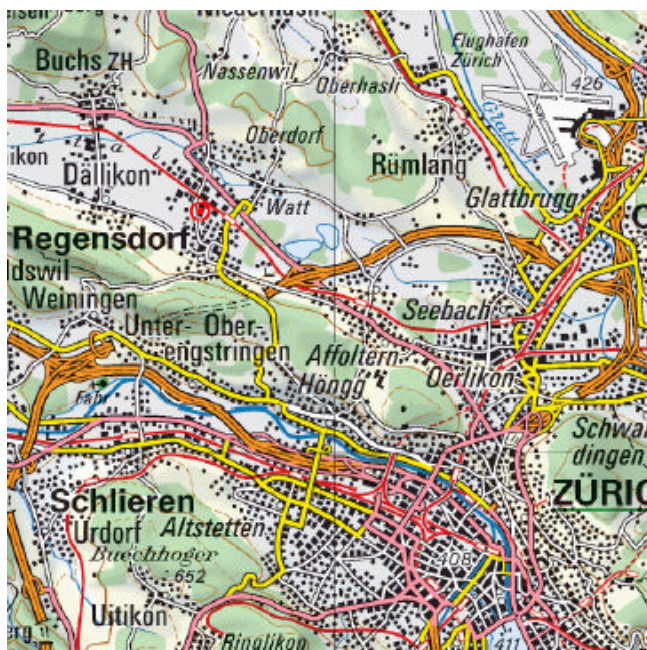

Anfahrtsplan

PNEUCENTER
Roma-Line GmbH
Riedthofstrasse 124
8105 Regensdorf

Tel. 043 305 80 70
Fax 043 305 80 71
info@roma-line.ch
www.roma-line.ch

Anfahrt: Die Riedthofstrasse befindet sich parallel zum Geleise der Bahnlinie in Regensdorf.