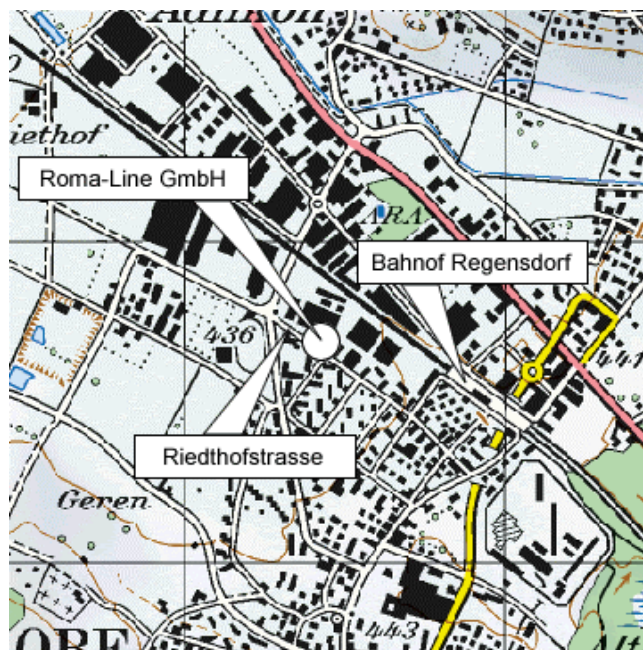

Anfahrtsplan

PNEUCENTER
Roma-Line GmbH
Riedthofstrasse 124
8105 Regensdorf

Tel. 043 305 80 70
Fax 043 305 80 71
info@roma-line.ch
www.roma-line.ch

Anfahrt: Die Riedthofstrasse befindet sich parallel zum Geleise der Bahnlinie in Regensdorf.